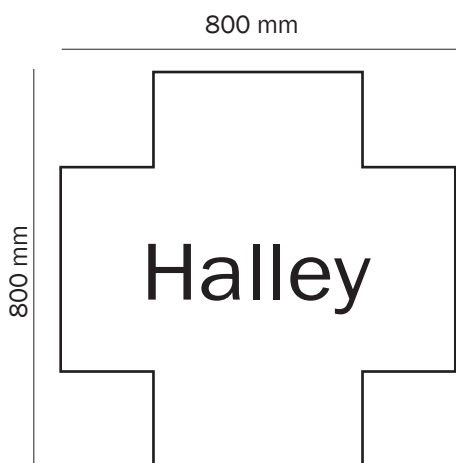

Halley HD SMD

Animaciones 3D en toda la cruz

La cruz Halley HD SMD forma parte de la última generación de cruces para farmacia de Expofarm. Se trata de una pantalla Led de alta definición en forma de cruz. En ella, el farmacéutico puede reproducir vídeos, imágenes 3D, animaciones, etc. Existen 3 modelos: Halley, Sirius y Orion.

Características

- Medidas: 800 x 800 mm
- Animaciones 2D y 3D, vídeo, foto, texto, reloj, temperatura, humedad relativa, brillo automático.
- Textos superpuestos en escenas
- Control de brillo, contraste y gama
- Previsualización de escenas desde PC
- Con control remoto
- Impermeable
- Peso ligero
- Mantenimiento frontal
- Bajo consumo
- Alto brillo
- Control mediante LAN, Wifi

Halley HD SMD

Características técnicas

- **Pixel Pitch:** 6
- **Leds:** 24.576
- **Configuración del Led:** RGB
- **Tipo de Led:** SMD
- **Resolución del módulo:** 32 x 32 pixeles
- **Angulo horizontal de visión:** 120
- **Angulo vertical de visión:** 60 /120
- **Distancia de visualización:** 8 -80 m
- **Resolución en pixeles:** 128x128
- **Brillo:** ± 5500 nits
- **Tamaño de la cruz:** 800 x 800 mm
- **Peso:** 31 kg
- **Material del chasis:** aluminio
- **Caras:** 2
- **Comunicación:** Wifi, red
- **Nivel de protección:** Ip65
- **Contenidos:** Animaciones 2D y 3D, vídeos, imágenes, textos, fecha, hora, temperatura, humedad relativa
- **Control de vídeo contraste y gama**
- **Previsualización de escenas en PC**
- **Con control remoto**